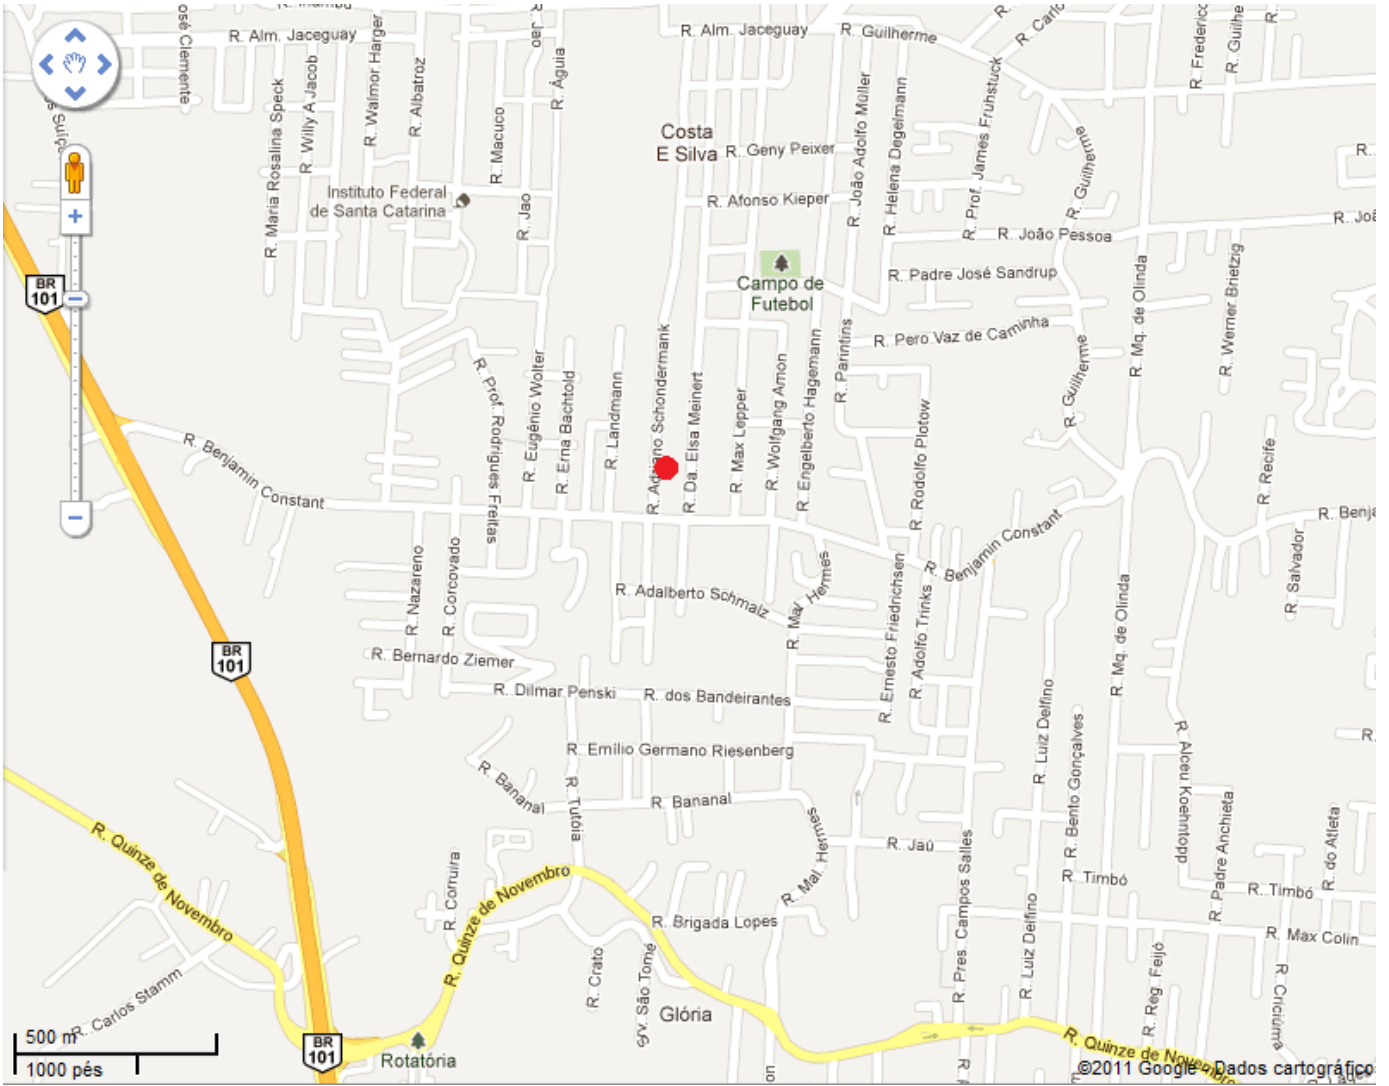

Rua Adriano Schondermank, 200, Costa e Silva, Joinville, SC, Brasil – (47) 30277447

latitude: 26 16 56,9 S - longitude: 48 52 32,4 W

Orientação: chegando pela Rua Benjamin Constant, entrar na rua Doutora Elza Meinert e retornar na próxima rua a esquerda, pois a Adriano Schondermank é contra mão para quem está na Benjamin Constant.